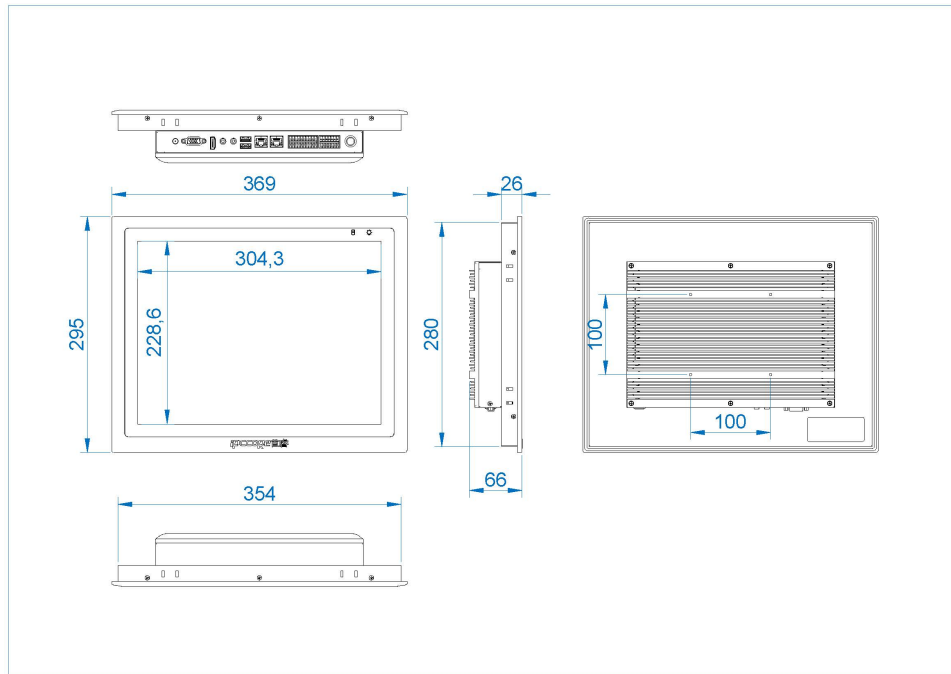

OS Kylin/UOS

外观

尺寸 369mm x 295mm x 66mm

重量 约4.9kg

环境

工作温度 -20°C ~60°C

存储温度 -30°C ~75°C

湿度 5% ~ 95% 无冷凝

认证 CCC, CNAS, ISO, OHSAS18001:2007 CNCA-C09-01:2014

产品外形

前后面板IO接口

Front I/O

Rear I/O

产品尺寸

订购信息

料号	型号	描述
0200-FT2000-6815C(准系统)	SRT-2000	15寸工业平板电脑/CPU飞腾FT2000/USB*2/千兆网口*2/VGA*1/DVI*1/音频输入*1/Mic*1/GPIO端口*1/12V DC供电/电源适配器
0200-FT2000-6815C-4	SRT-2000	15寸工业平板电脑/CPU飞腾FT2000/DDR4 4GB/128GB SSD/USB*2/千兆网口*2/VGA*1/DVI*1/音频输入*1/Mic*1/GPIO端口*1/12V DC供电/电源适配器
0200-FT2000-6815C-8	SRT-2000	15寸工业平板电脑/CPU飞腾FT2000/DDR4 8GB/128GB SSD+1TB机械硬盘/USB*2/千兆网口*2/VGA*1/DVI*1/音频输入*1/Mic*1/GPIO端口*1/12V DC供电/电源适配器