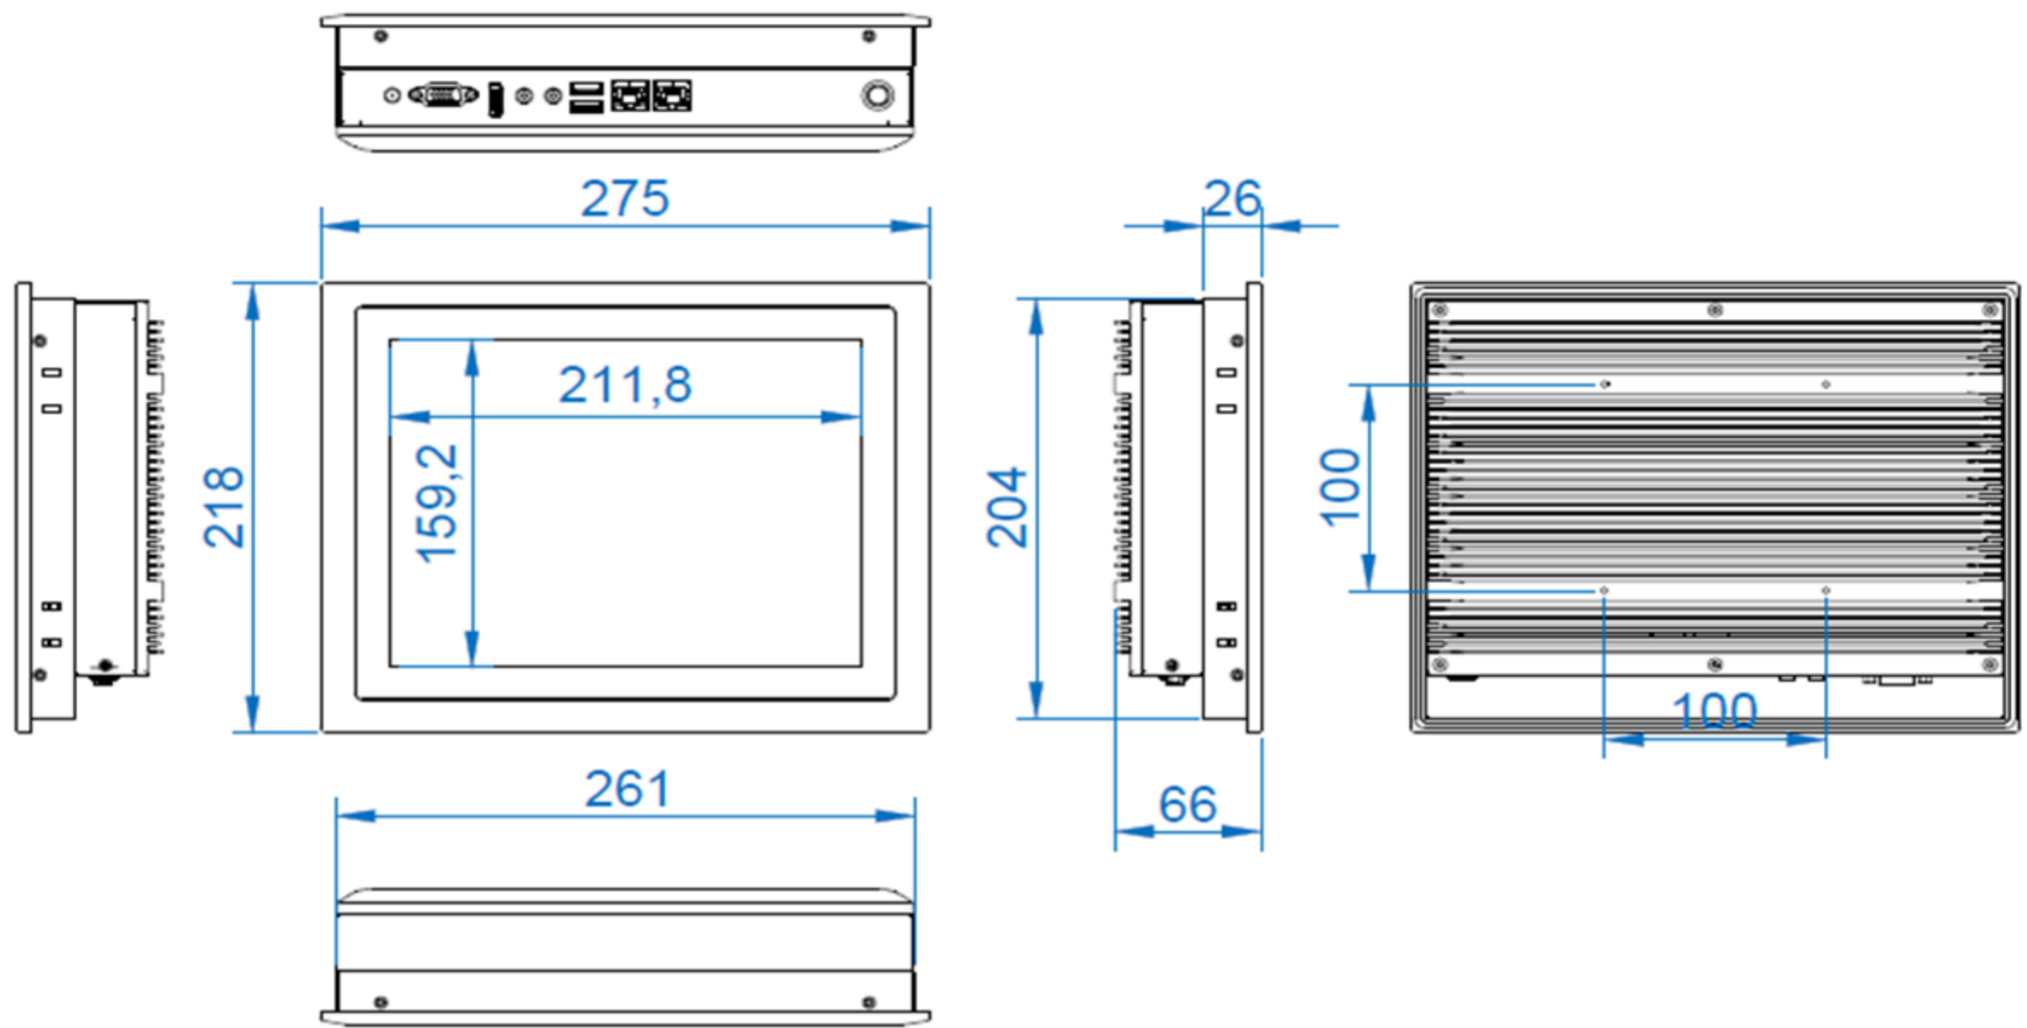

产品外形  
前后面板IO接口

Front I/O

Rear I/O

产品尺寸

订购信息

料号	型号	描述
0200-FT2000-68104C(准系统)	SRT-2000	10.4寸工业平板电脑/CPU飞腾FT2000/USB*2/千兆网口*2/VGA*1/DVI*1/音频输入*1/Mic*1/GPIO端口*1/12V DC供电/电源适配器
0200-FT2000-68104C-4	SRT-2000	10.4寸工业平板电脑/CPU飞腾FT2000/DDR4 4GB/128GB SSD/USB*2/千兆网口*2/VGA*1/DVI*1/音频输入*1/Mic*1/GPIO端口*1/12V DC供电/电源适配器
0200-FT2000-68104C-8	SRT-2000	10.4寸工业平板电脑/CPU飞腾FT2000/DDR4 8GB/128GB SSD+1TB 机械硬盘/USB*2/千兆网口*2/VGA*1/DVI*1/音频输入*1/Mic*1/GPIO端口*1/12V DC供电/电源适配器