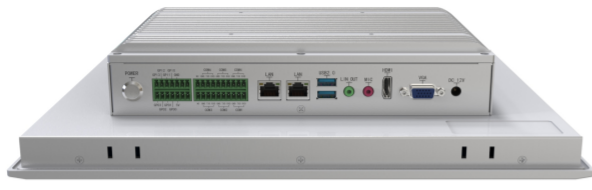

产品外形
前后面板IO接口

Front I/O