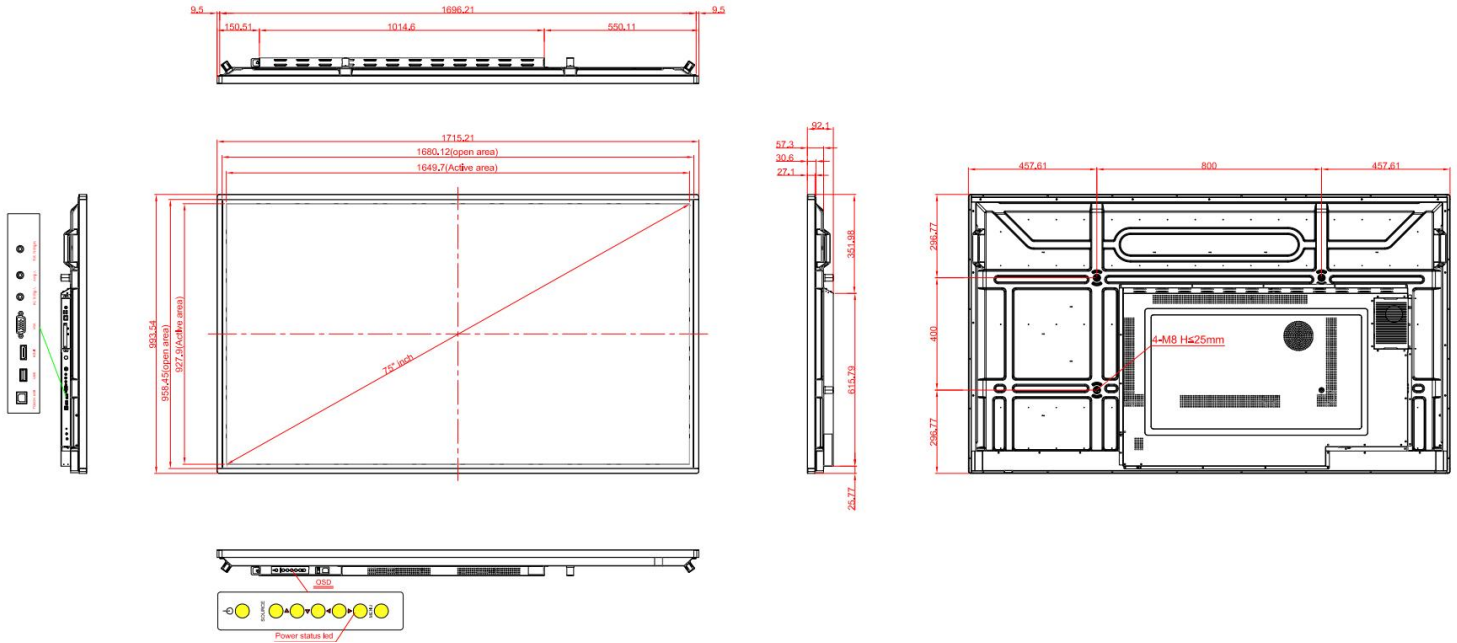

外形尺寸

北京总部

公司电话: +86(0)10 -82331878/82331875

服务热线: 400-800-1871

办公地址: 北京市海淀区双清路3号鸿运大厦1层31078室

工厂地址: 河北省廊坊市三河市燕郊开发区留山大街

创智谷产业园-1#地块-一期-4#-2-101

了解更多信息: www.ipccore.com ,或发送邮件到: ipc@ipccore.com规格细节如有变更, 恕不另行通知
东方松柏科技(北京) 有限公司, 版权所有©2018